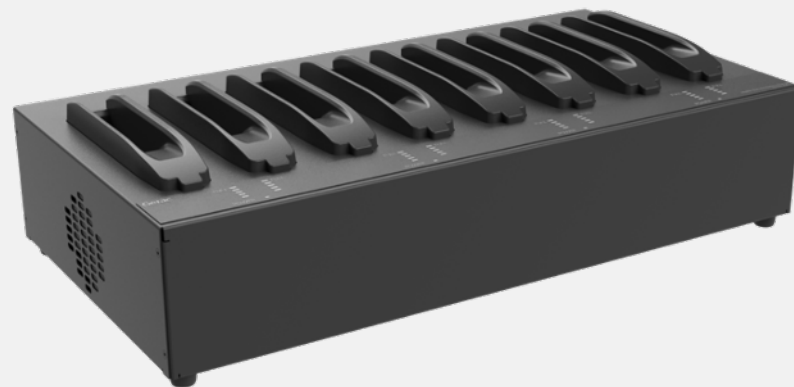

多槽充电器8槽

特点和优点

8槽充电器可同时对多个电池组充电，为用户提供了一个高效的充电解决方案。

产品信息

交流电输入：100V~240V交流电 · 4.2A · 50~60Hz

直流电输出：19.5V, 16.9A

* w/330W交流电源适配器

充电槽数：8槽

尺寸：长465x宽245x高95.3~111.3 mm

重：4.7 kg · 不包括电池组

SKU ID

僅適用主電池

GCECEM (欧盟地区电源线)

GCECUM (美国地区电源线)

GCECKM (英国地区电源线)

GCECAM (澳大利亚地区电源线)

GCECCM (中国大陆地区电源线)