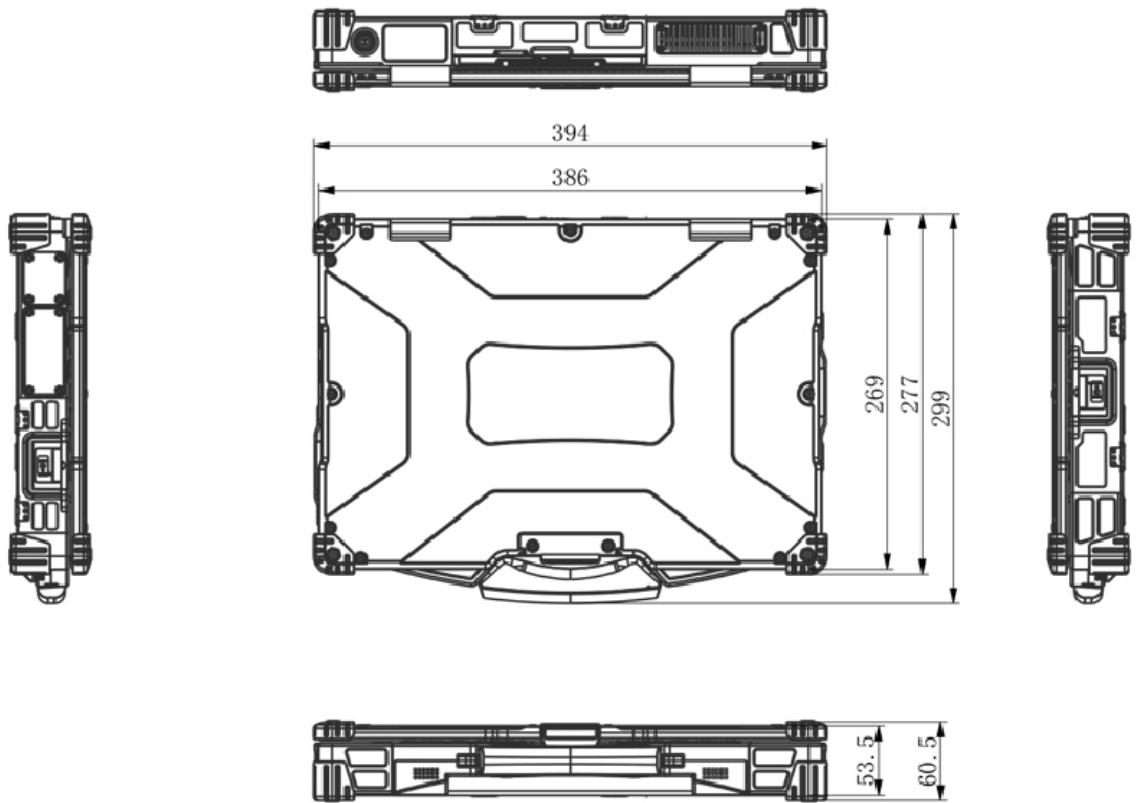

深圳市研伟科技有限公司

AWD-S150

15.6 寸加固笔记本(集显)

设备名称	指标名称	规格参数	备注	
加固计算机	显示屏	15.6" 16:9	满足	
	分辨率	1920*1080	满足	
	触摸屏	十点电容触摸	可选	
	亮度	450nits (可选高亮屏)	满足	
	芯片组	SOC	满足	
	处理器	集成 Intel i7-1165G7 四核 主频 2.8Ghz 最大睿频 4.7Ghz	满足	
	显卡	集成 Intel Iris XE 高清显卡	满足	
	声卡	高解析音频芯片	满足	
	喇叭	内置双扬声器	满足	
	内存	8GB DDR4 (最大支持 64GB)	满足	
	硬盘	256GB SSD (支持硬盘更换升级)	满足	
	对外接口 及功能	电源接口	1*19V 航插供电接口	满足
		显示接口	1*HDMI; 1*VGA (或 HDMI+DP)	满足
		音频接口	1*LINE-OUT 1*MIC-IN	满足
		千兆网口	1*RJ45 (可选双网 2个 USB)	满足
		串口	1*COM	满足
		USB	2*USB3.0 2*USB2.0	满足
	无线功能	WIFI/蓝牙	可选	
	按键	开机键	满足	
	键盘	工业 101 键键盘 (可选防水薄膜键盘)	满足	
	鼠标	触摸控制板	满足	
	指示灯	电源指示灯, 硬盘指示灯等	满足	
	电池	8000 毫安可更换电池+电源管理板	满足	
	操作系统	Windows10, Linux 等	满足	
	尺寸	386mmX269mmX53.5mm 宽*深*高 (不含护角提手)	满足	
	防护等级	IP65	满足	
	工作温度	-20-60℃	满足	
贮藏温度	-30-70℃	满足		
颜色	默认黑色/军绿色/海军灰	满足		
重量	约 5KG (具体以实物为准)	满足		
备注: 如有定制需求请联系业务咨询				

工程尺寸图

装箱清单

序号	名称	数量	备注
1	15.6 寸加固计算机	1	含包装箱（航空防护箱）
2	电源适配器	1	
3	合格证	1	
4	保修卡	1	
5	说明书	1	

订购信息

序号	CPU	性能参数
1	i7-7500U（支持 windows7/10, Linux）	2 核 4 线程 主频 2.7GHz; 睿频 3.5Ghz
2	I7-8550U（支持 windows7/10, Linux）	4 核 8 线程 主频 1.8GHz; 睿频 4.0Ghz
3	i7-10510U（支持 windows10/11, Linux）	4 核 8 线程 主频 1.8Ghz; 睿频 4.9Ghz
4	i7-1165G7（支持 windows10/11, Linux）	4 核 8 线程 主频 2.8Ghz; 睿频 4.7Ghz
5	i7-1255U（支持 windows10/11, Linux）	10 核 12 线程 主频 1.7Ghz; 睿频 4.7Ghz
6	国产兆芯 KX6640MA(支持 win10, 银河麒麟)	4 核 主频 2.2Ghz 最大睿频 2.6Ghz
7	国产飞腾 FT2000（支持 UOS, 银河麒麟）	4 核 主频 2.6Ghz 最大睿频 2.6Ghz

最大内存容量：7 代最大支持 16GB; 8/10 代/国产方案最大支持 32GB; 11/12 代最大支持 64GB