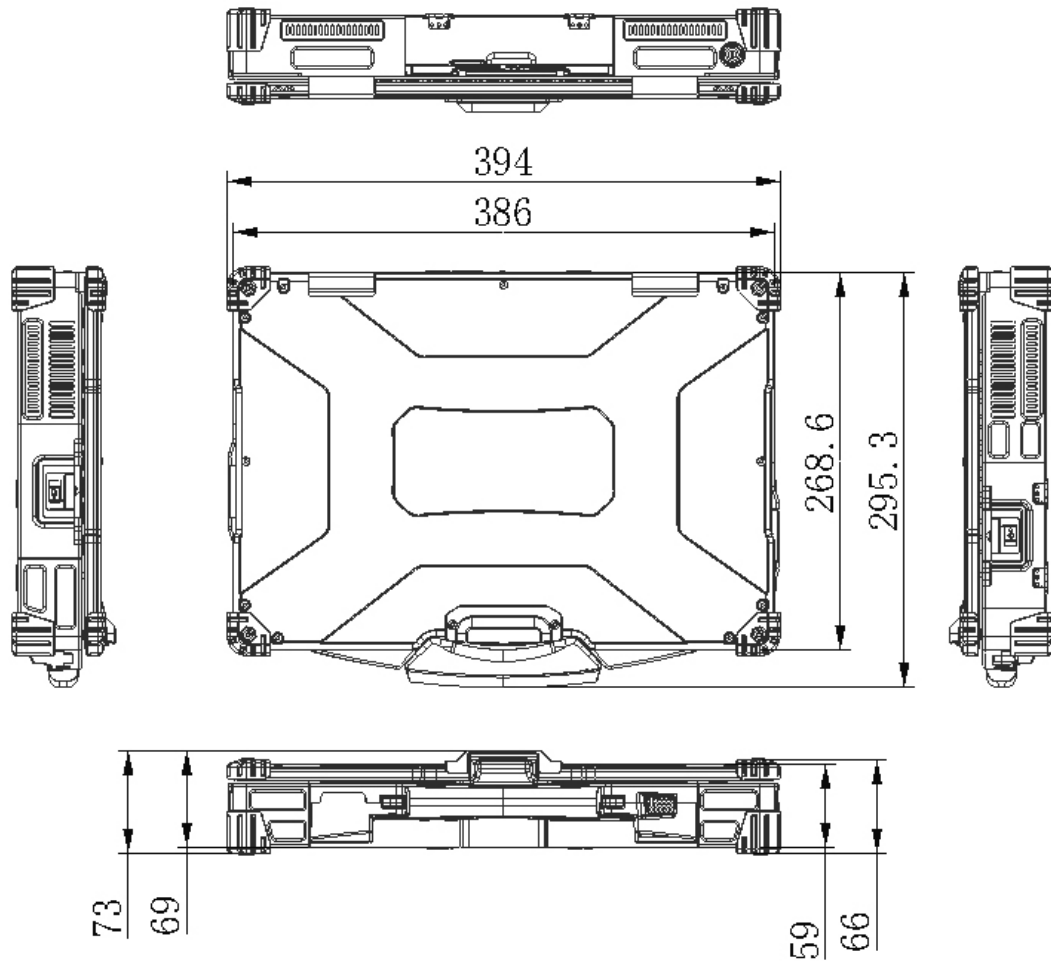

# 15.6 英寸加固笔记本

## 技术规格书

设备名称	指标名称	规格参数	备注	
加固计算机	显示屏	15.6" 16:9	满足	
	触摸屏	十点电容触摸	可选	
	分辨率	1920*1080	满足	
	亮度	450nits (可选高亮屏)	满足	
	芯片组	Intel QM370/HM370	满足	
	处理器	Intel i7-9750h; 6核心12线程 (可选 i7,i9 九代) 主频 2.6GHz, 最高睿频 4.5GHZ; 三级缓存 12MB	满足	
	独立显卡	GTX-1650 4GB 显存	满足	
	内存	8GB DDR4 (最大支持 64GB)	满足	
	硬盘	256GB SSD (可升级 SSD/HDD)	满足	
	对外接口	电源接口	1*19V 供电航插	满足
		千兆网口	1*RJ45	满足
		USB	4*USB3.0	满足
		串口	1*COM	可选
		显示接口	1*HDMI	满足
		音频接口	1*Line-OUT 1*MIC-IN	满足
	无线功能	WIFI/蓝牙	可选	
	按键	开机键 (金属开关按钮)	满足	
	指示灯	电源指示灯, 电池指示灯, 硬盘指示灯	满足	
	键盘	防水级薄膜键盘	满足	
	鼠标	防水触控板	满足	
	电池	8000 毫安可更换电池+电源管理板	满足	
	指示灯	电源指示灯	满足	
	操作系统	支持 Windows10, Linux	满足	
	工作温度	-20-60℃	满足	
	贮藏温度	-30-70℃	满足	
	尺寸	386mmX269mmX59mm 宽*深*高 (不含护角提手)	满足	
防护等级	IP65	满足		
颜色	默认黑色/军绿色/海军灰	可选		
重量	约 5KG (具体以实物为准)	满足		
备注: 如有定制需求请联系业务咨询				

## 工程尺寸图